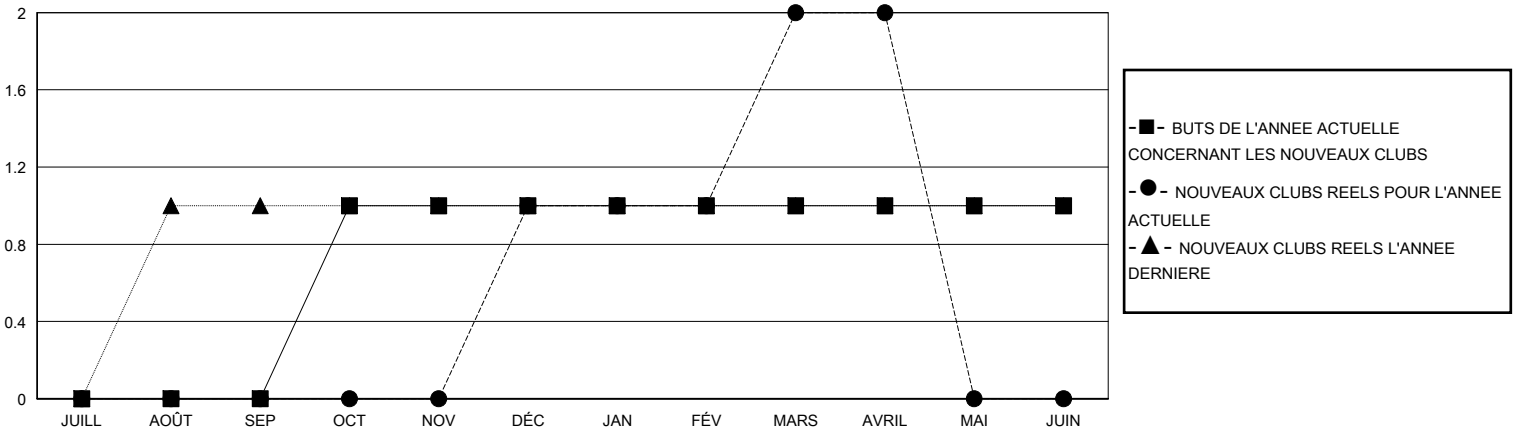

MONTHLY MEMBERSHIP PROGRESS REPORT

District 63

Results as of: 4/30/2024

GMT:

LIEU FRENCH GUIANA

RC EME

Clubs				Membres			
RESULTATS POUR 2023-2024				RESULTATS POUR 2023-2024			
TRIMESTRE	BUT CONCERNANT LES NOUVEAUX CLUBS	NOUVEAUX CLUBS	CLUBS ANNULÉS	TRIMESTRE	OBJECTIF DE CROISSANCE NETTE DE L'EFFECTIF	CROISSANCE ACTUELLE DE L'EFFECTIF	TOTAL DES MEMBRES RADIES (y compris les transferts)
JUILL/AOÛT/SEP	0	0	0	JUILL/AOÛT/SEP	0	26	38
OCT/NOV/DÉC	1	1	0	OCT/NOV/DÉC	3	36	26
JAN/FÉV/MARS	0	1	2	JAN/FÉV/MARS	3	51	31
AVRIL/MAI/JUIN	0	0	0	AVRIL/MAI/JUIN	4	1	2

BUTS ET NOUVEAUX CLUBS REELS - CUMULATIF

BUTS ET MEMBRES REELS - CUMULATIF

CLUBS RADIES: 2	17 CLUBS OF 38 ONT AJOUTE 1 OU PLUSIEURS NOUVEAUX MEMBRES	DISTRIBUTION PAR SEXE
MEMBRES RADIES	CLIQUEZ ICI POUR LES INFORMATIONS CUMULATIVES SUR LES EFFECTIFS	HOMME 286 (40.51%)
DECEDE 8		FEMME 420 (59.49%)
CLUB ANNULE 0	NOMBRE TOTAL DE MEMBRES D'UNITÉS FAMILIALES 20	
AUTRE 89	MEMBRES DE FAMILLE QUI RÈGLEMENT LA MOITIÉ DES COTISATIONS 10	
TOTAL 97		