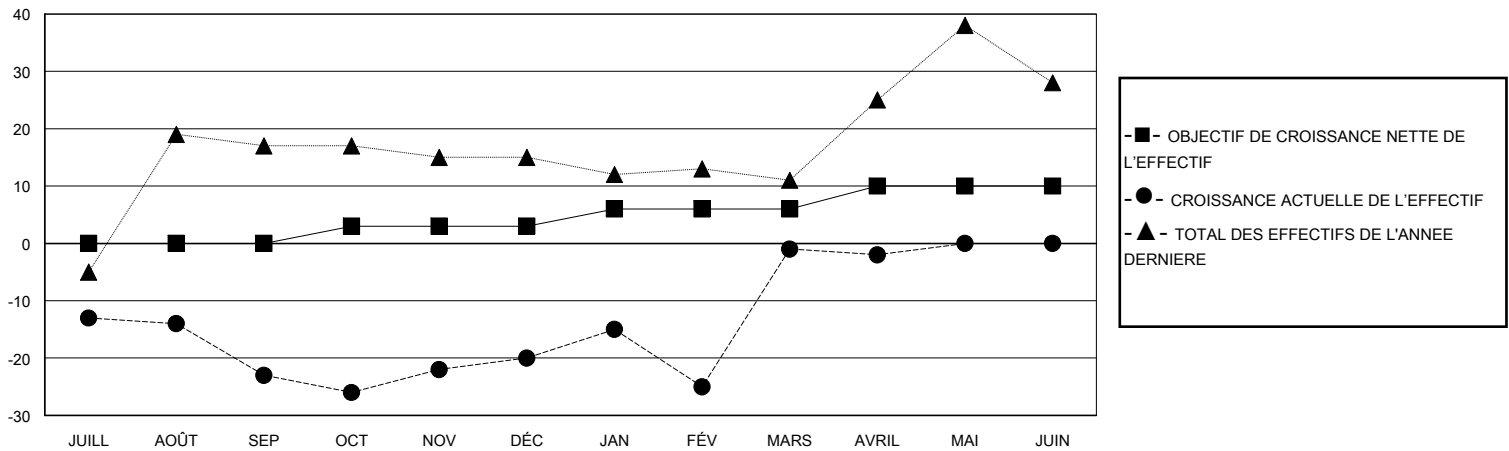

BUTS ET MEMBRES REELS - CUMULATIF

CLUBS RADIES: 2	17 CLUBS OF 38 ONT AJOUTE 1 OU PLUSIEURS NOUVEAUX MEMBRES	DISTRIBUTION PAR SEXE
MEMBRES RADIES	CLIQUEZ ICI POUR LES INFORMATIONS CUMULATIVES SUR LES EFFECTIFS	HOMME 286 (40.51%)
DECEDE 8		FEMME 420 (59.49%)
CLUB ANNULE 0	NOMBRE TOTAL DE MEMBRES D'UNITÉS FAMILIALES 20	
AUTRE 89	MEMBRES DE FAMILLE QUI RÈGLEMENT LA MOITIÉ DES COTISATIONS 10	
TOTAL 97